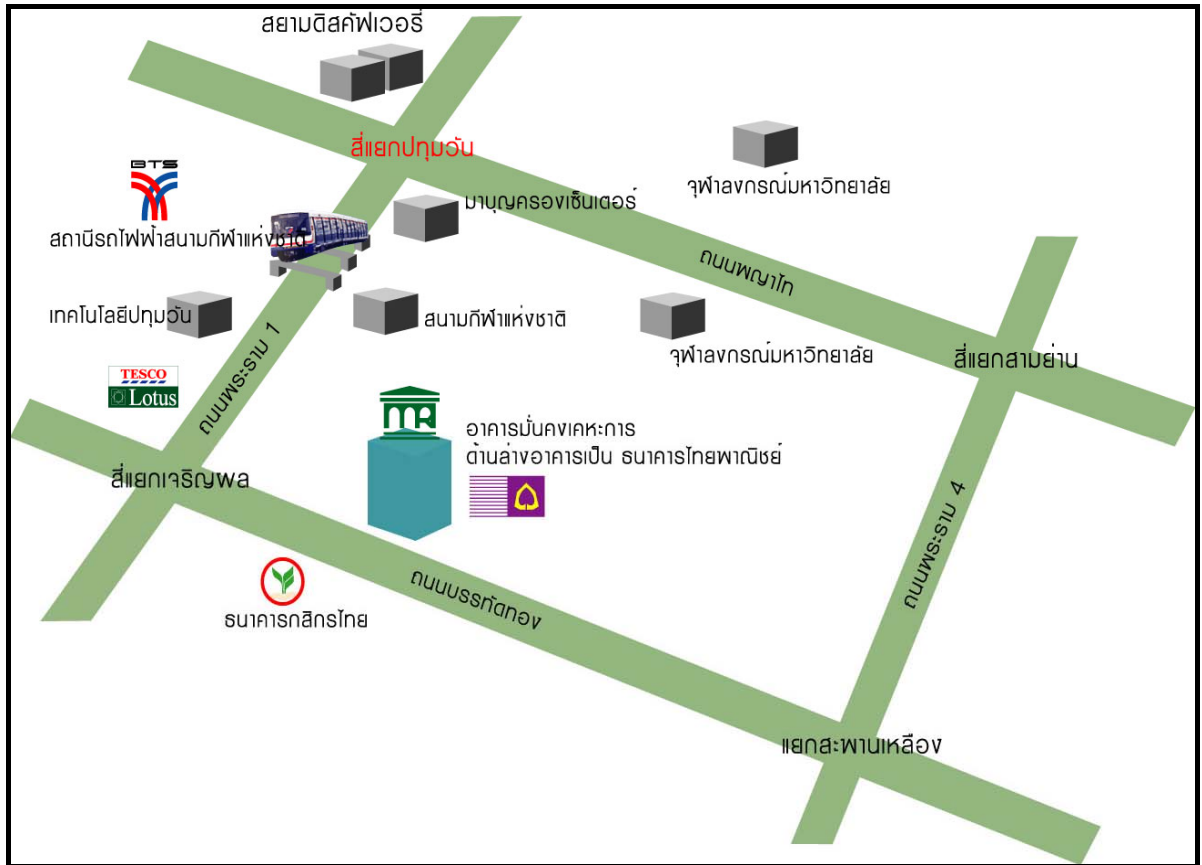

แผนที่แสดงที่ตั้งบริษัท มั่นคงเคหะการ จำกัด (มหาชน)

บริษัท มั่นคงเคหะการ จำกัด (มหาชน)

เลขที่ 719 อาคารม่นคงเคหะการ ถ.บรรทัดทอง เขตปทุมวัน กรุงเทพฯ 10330

โทร. 0-2216-6600-18 Fax : 0-2216-6619

E – Mail : contact@mk.co.th

- รถประจำทางผ่านหน้าอาคารม่นคง : สาย 67, 73, 73 ก.
- รถไฟฟ้าบีทีเอส : ลงที่สถานีสนามกีฬาแห่งชาติ
  สามารถต่อรถประจำทาง สาย 73
  ป้ายหน้าสนามกีฬาแห่งชาติ