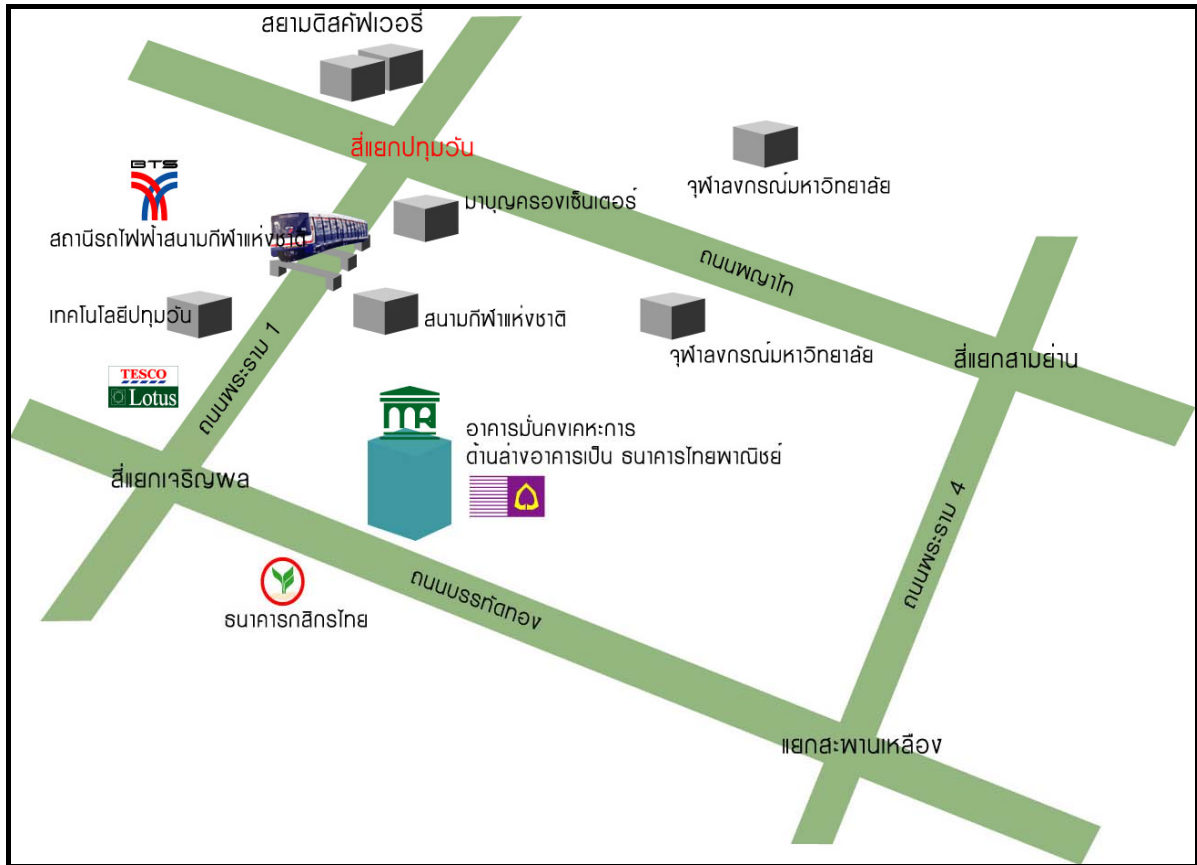

แผนที่แสดงที่ตั้งบริษัท มั่นคงเคหะการ จำกัด (มหาชน)

บริษัท มั่นคงเคหะการ จำกัด (มหาชน)

เลขที่ 719 อาคารมั่นคงเคหะการ ถ.บรรทัดทอง เขตปทุมวัน กรุงเทพฯ 10330

โทร. 0-2216-6600-18 Fax : 0-2216-6619

E – Mail : contact@mk.co.th

รถประจำทางผ่านหน้าอาคารมั่นคง : สาย 67, 73, 73 ก.

รถไฟฟ้าบีทีเอส : ลงที่สถานีสนามกีฬาแห่งชาติ
สามารถต่อรถประจำทาง สาย 73
ป้ายหน้าสนามกีฬาแห่งชาติ